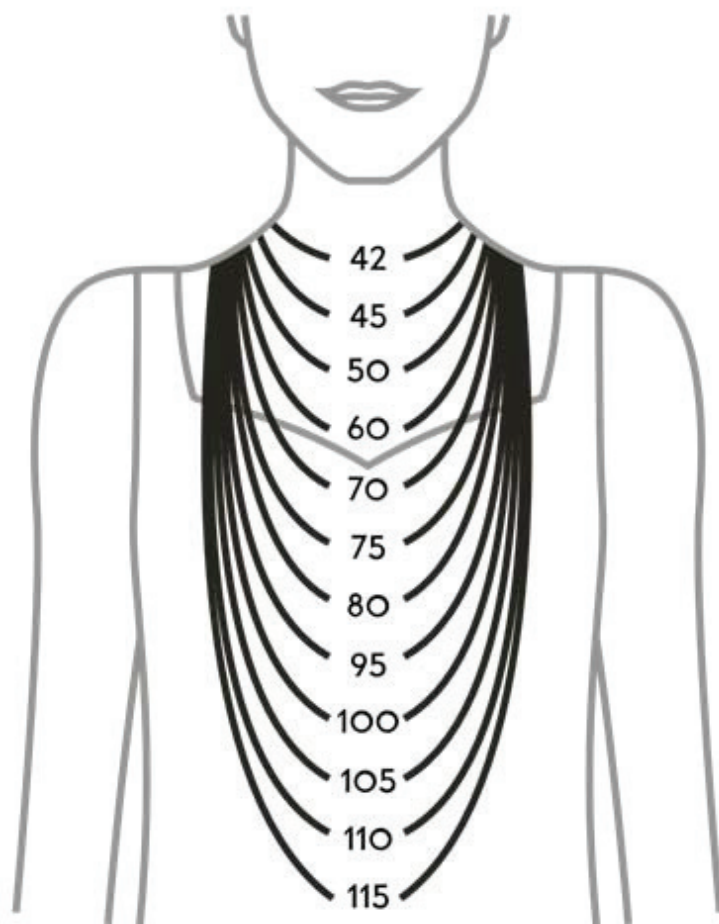

Одредете ја идеалната големина на Вашиот ѓердан

Ѓердани

CM
38
40
42
45
50
60
65
70
75
80
90

*Најмал обем на ѓердан е 38см а најголем 115см